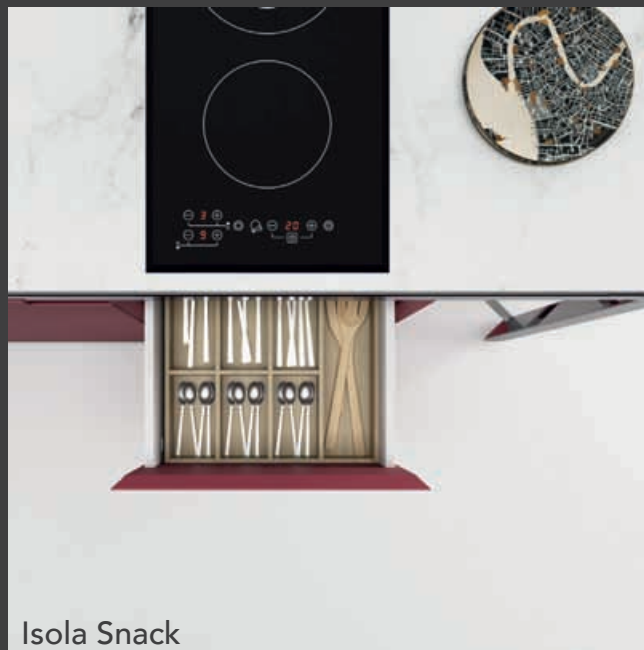

Ambiente Buffet, banco a parete con carter e banco con contenitori a terra, pensile ad anta scorrevole, colonne elettrodomestici e Isola Bancoquadro H90 cm con sgabelli Cono.

Buffet area, wall counter with carted and wall counter with base storage units, high cabinets columns with appliances and Isola Bancoquadro H90 cm-35"3/8 with Cono stools.

Isola Party

Isola Snack

Bancoquadro

ISOLA PARTY

Isola Party raccoglie numerose funzioni in un'unica composizione costruita attorno ad un grande tavolo More H90xP120 cm. La struttura è attrezzabile su entrambi i lati lunghi con basi ad anta o cestoni/cassetti estraibili e basi tecniche per l'inserimento degli elettrodomestici. Ai due lati è previsto un comodo tavolo/bancone H90 cm ideale per svariate attività: meeting, snack, pranzi