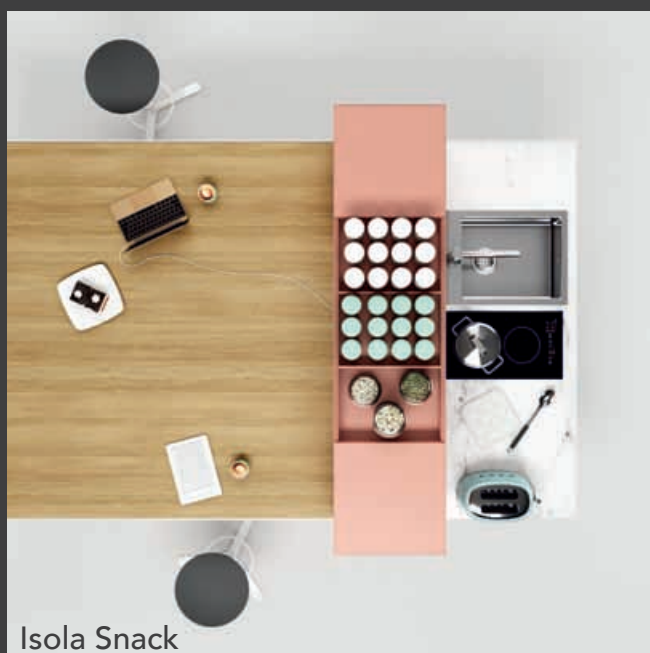

Isola Shop with worktop ceramic finish, varnished metal structure and base storage pantry unit and refrigerator.

Isole H150

Isola Lounge

Isola Video

Isola Break

Isola Ergonomic

Isola Snack

Lounge - Ergonomic - Video - Break - Snack: tante funzioni, tante soluzioni, tante risposte alle esigenze del mondo dello Smart Office. Le isole sono sistemi polifunzionali: alle colonne centrali si aggregano banchi cucina, tavoli meeting, tavolini attesa e panche. Realizzate nelle varianti a parete o ad isola fungono da punto di incontro, area di lavoro