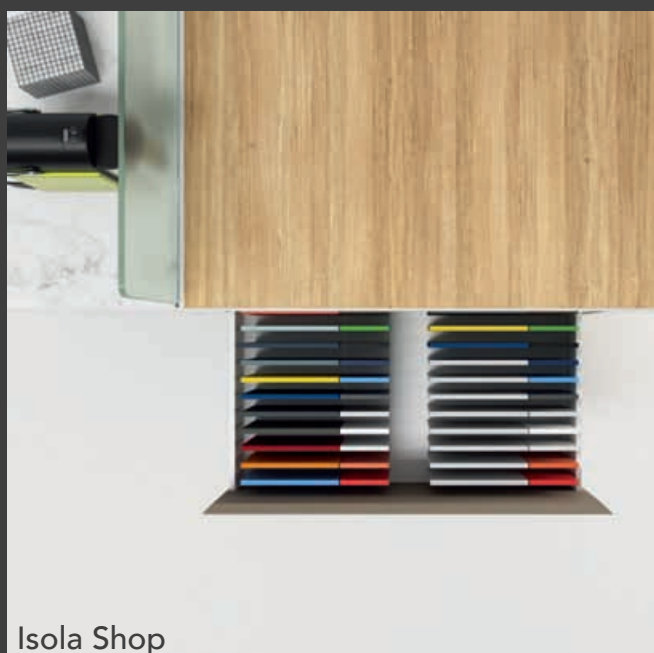

Bancoquadro

Isola Shop

ISOLA SNACK & SHOP

Accogliere, dimostrare, emozionare attorno ad un tavolo dove tutto è a portata di mano: Isola Snack&Shop offre più funzioni raccolte in un'unica composizione costruita attorno ad un grande tavolo More di H90xP140/160 cm. Il sistema è attrezzato per svolgere differenti attività: zona meeting, common area o zona break per snack e caffè. Uno schermo in vetro acidato segna il confine tra le due aree. Piccoli elettrodomestici

Several purposes in a single composition. A large More table (H90 cm-35"3/8 x 140 cm-55" 1/8 or 160 cm-63") customizable with different equipments and accessories to greet and entertain guests, illustrate and explain products and projects or just to relax. Meeting area on one side and snack area on the other are divided by an etched glazed screen. Small electrical appliances,

per caffè, dispenser d'acqua, piastre per cottura a induzione, lavelli con mix, frigo e forni compatti sono inseribili nella zona tecnica dove non mancano dispense ed ecoDrawer cabinet. Oltre a queste funzioni sono disponibili contenitori, cassettiere e vassoi pensati per soddisfare specifiche esigenze del mondo dell'arredamento, della progettazione e del commercio.

such as coffee machine, water dispenser, induction hob, sinks, fridges and compact oven can be added to the technical cabinets to enhance the product. Compact hanging modules, cabinets with drawers and trays are designed to answer to specific design and business needs in order to easily access to materials and products during a meeting or a product presentation.